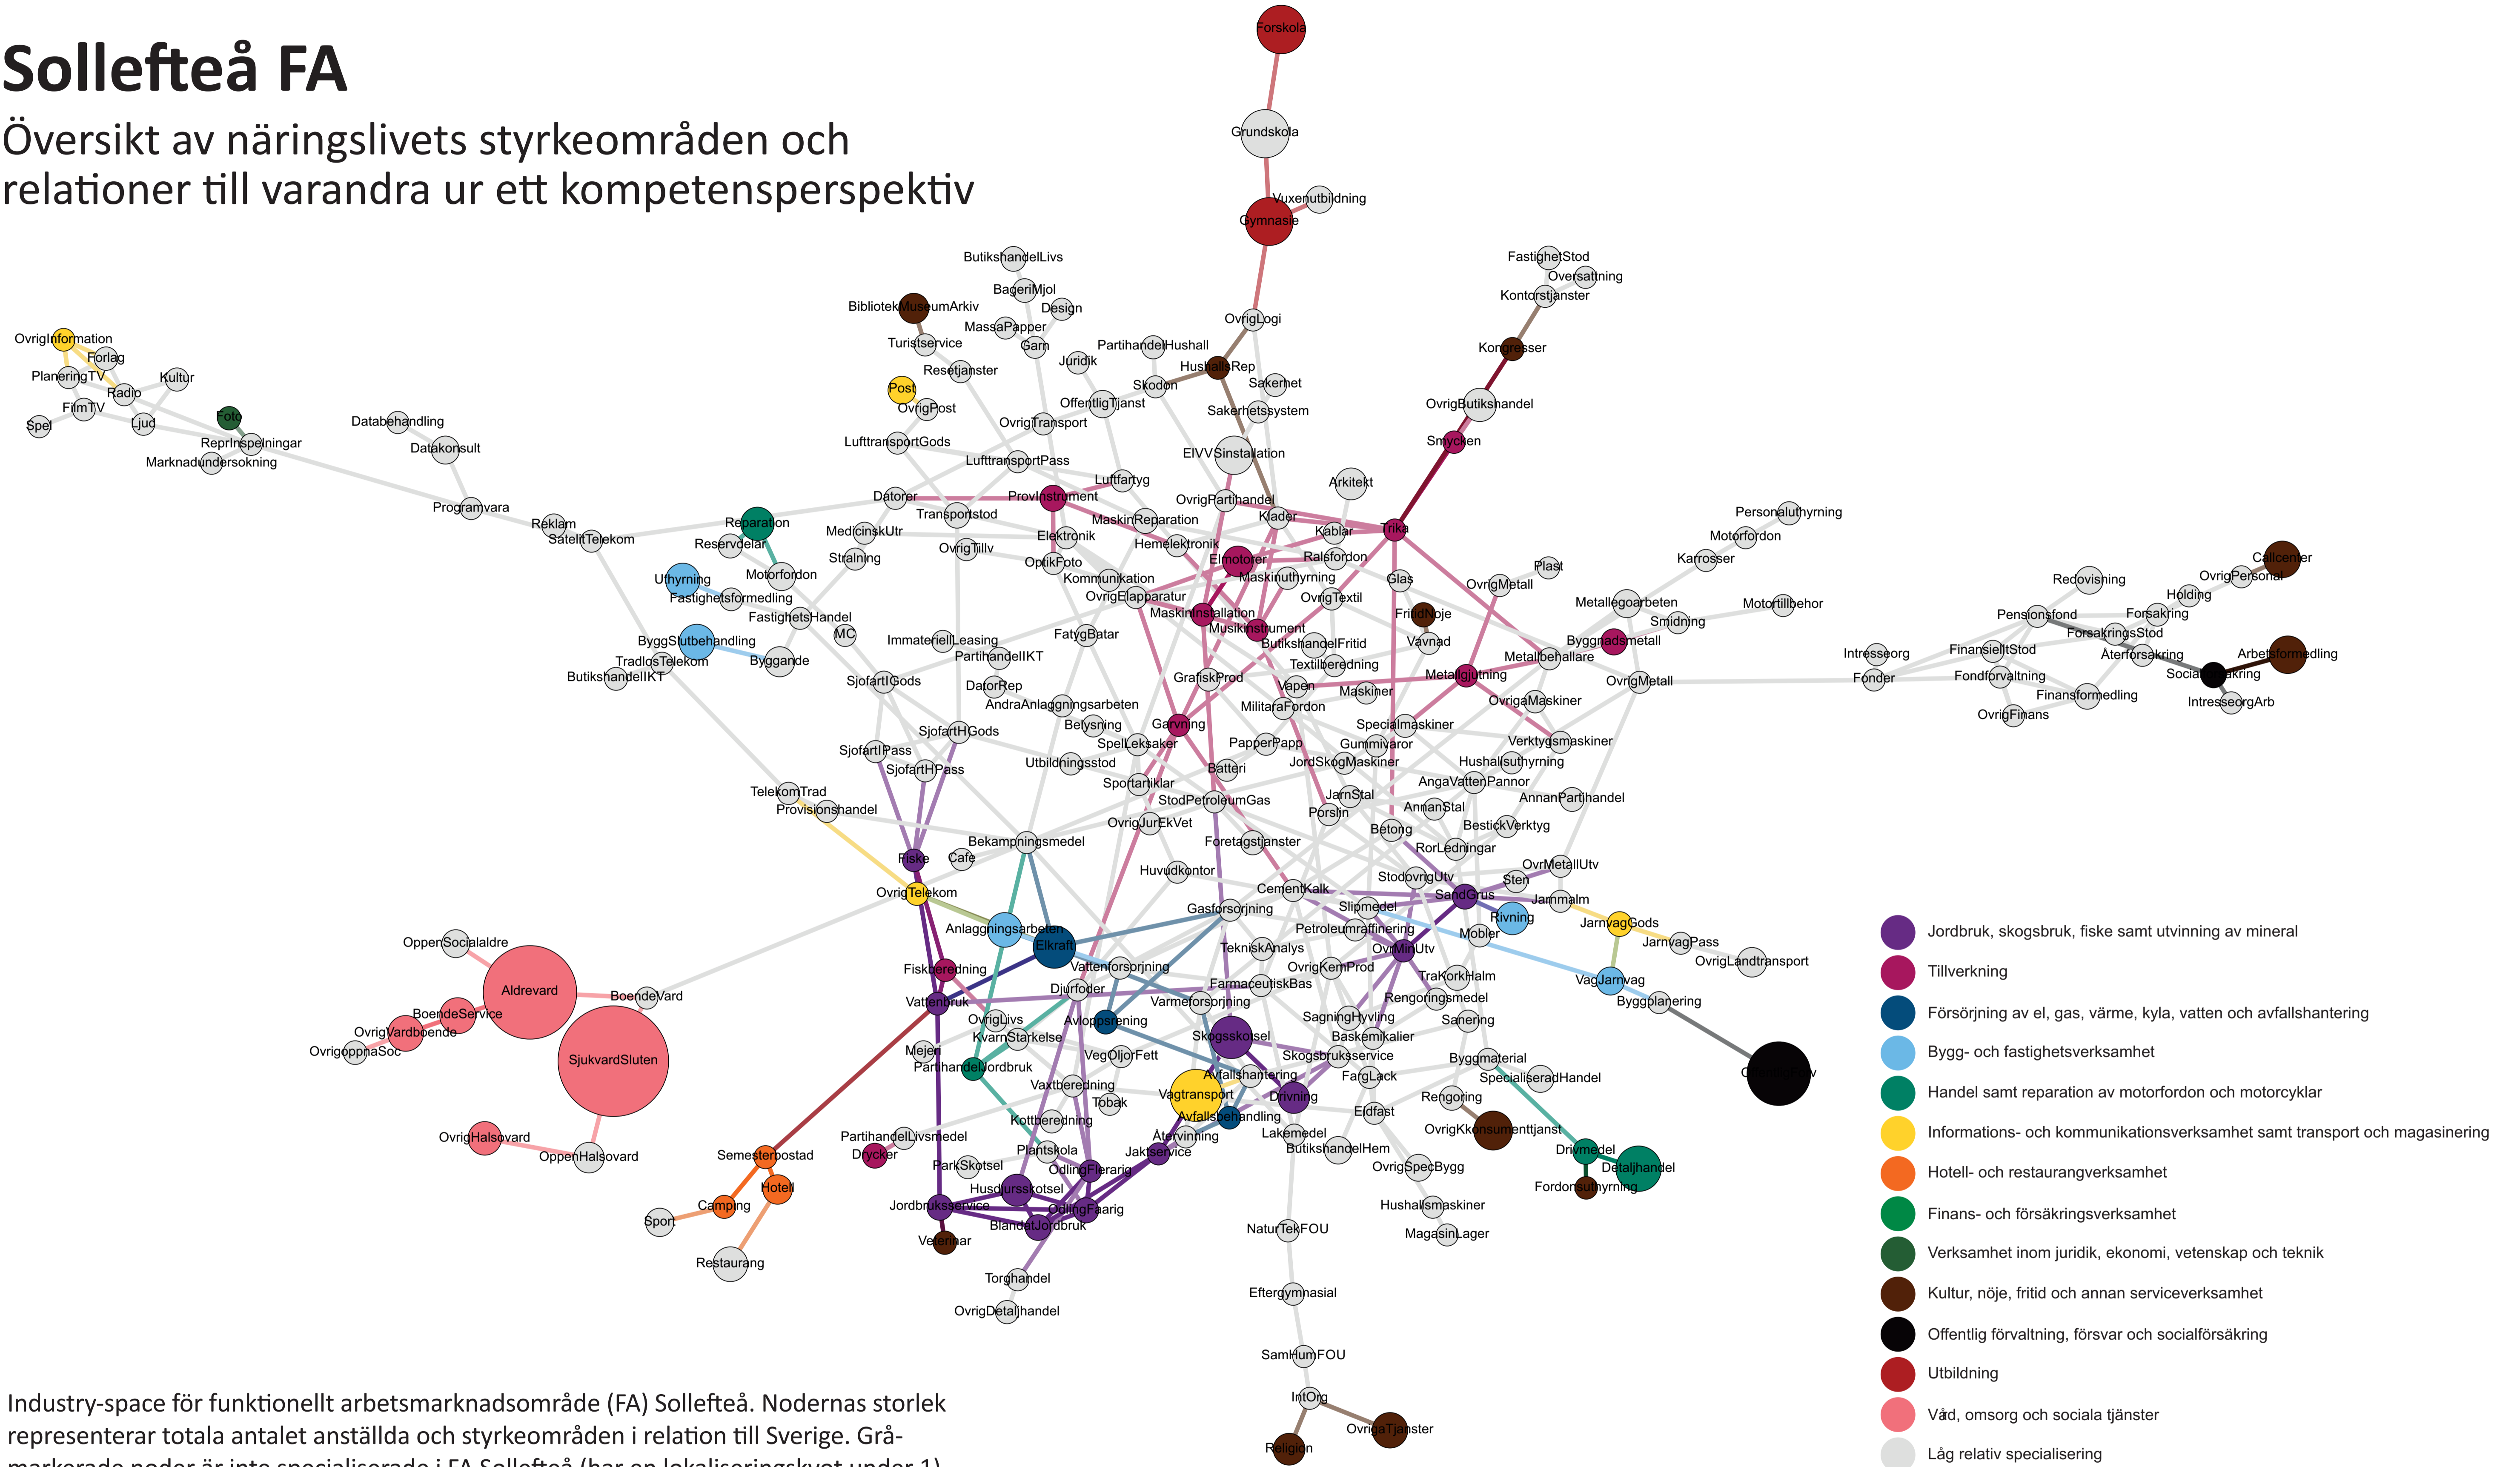

# Sollefteå FA

Översikt av näringslivets styrkeområden och relationer till varandra ur ett kompetensperspektiv

Industry-space för funktionellt arbetsmarknadsområde (FA) Sollefteå. Nodernas storlek representerar totala antalet anställda och styrkeområden i relation till Sverige. Gråmarkerade noder är inte specialiserade i FA Sollefteå (har en lokaliseringkvot under 1).

Ur CERUM Report Västernorrlands styrkeområden